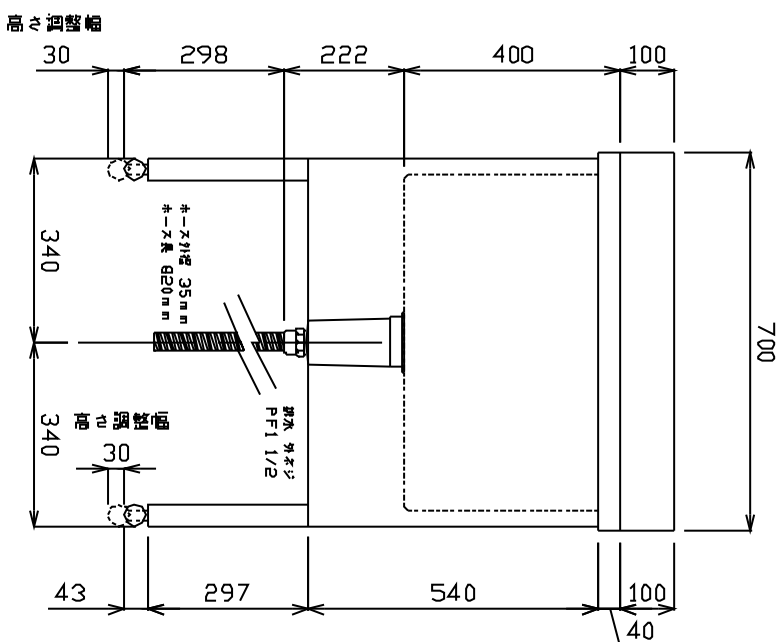

フックバス BS-700

蛇口の高さは、1150mm ~ 1200mmの位置が使用しやすいです。

洗面台

洗面台