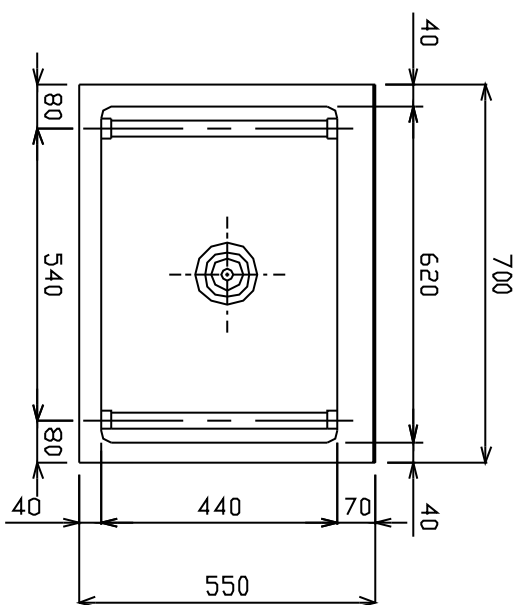

フックバス BS-700

蛇口の高さは、1150mm ~ 1200mmの位置が使用しやすいです。

洗面台

洗面台