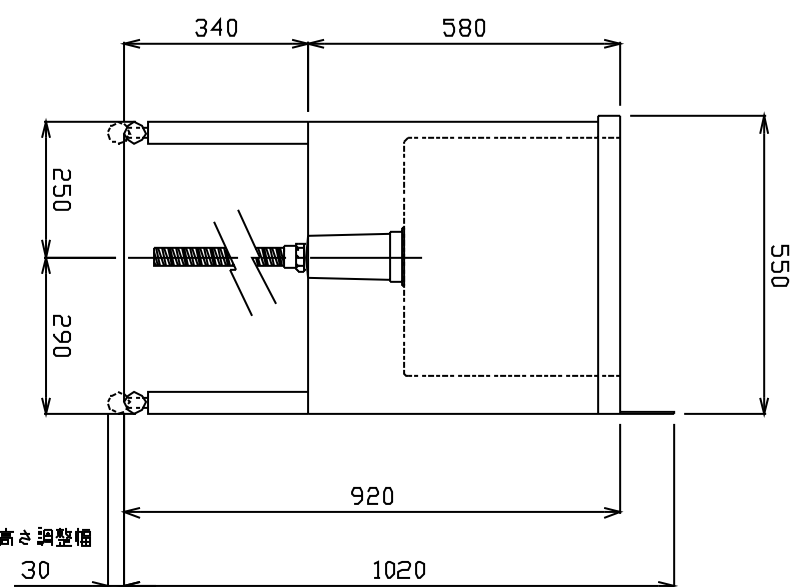

フックバス BS-700

蛇口の高さは、1150mm ~ 1200mmの位置が使用しやすいです。

洗面台

洗面台