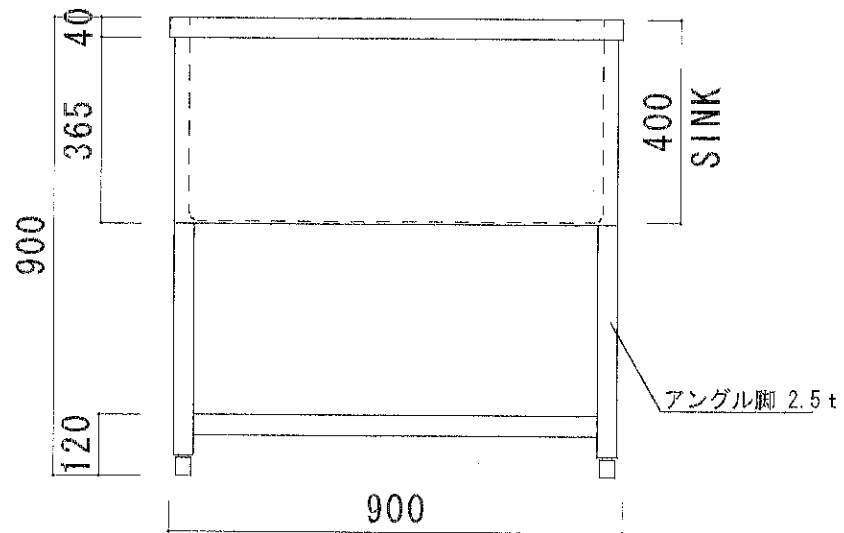

△ エプロン設置面

オーバーフロー穴40φ

シンク SUS304  
 エプロン SUS304  
 脚 SUS304  
 水切柵 SUS304

図 No.

2005年 月 日

**アスーリスステンレス**  
 AZZURRI STAINLESS

品番 CS1-900