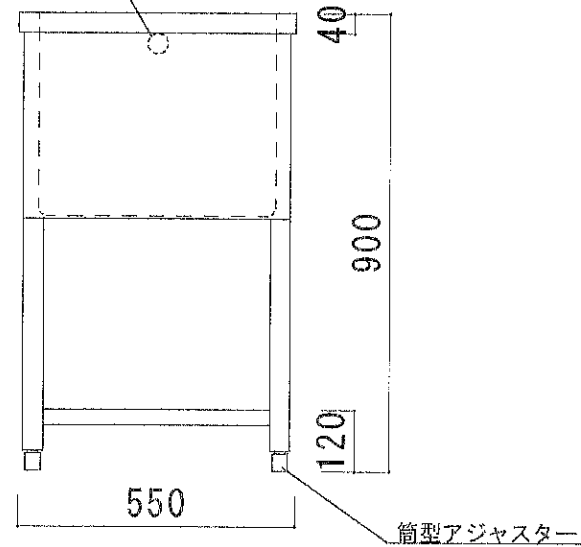

△ エプロン設置面

オーバーフロー穴40φ

シンク SUS304  
 エプロン SUS304  
 脚 SUS304  
 水切柵 SUS304

図 No.

2005年 月 日

**アスーリスステンレス**  
 AZZURRI STAINLESS

品番 CS1-900