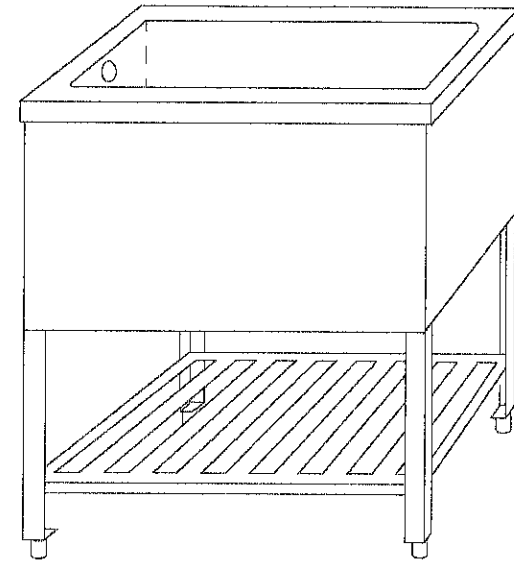

△ エプロン設置面

オーバーフロー穴40φ

シンク SUS304  
 エプロン SUS304  
 脚 SUS304  
 水切柵 SUS304

図 No.

2005年 月 日

**アスーリスステンレス**  
 AZZURRI STAINLESS

品番 CS1-900