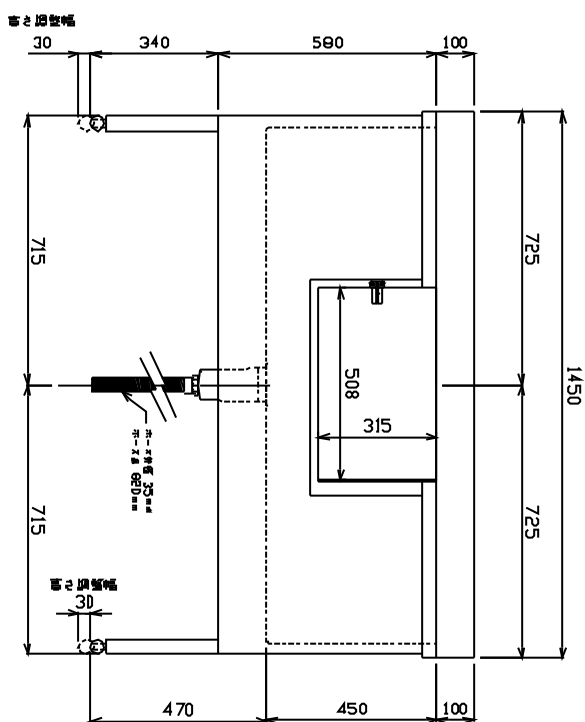

前開き BS-1450

蛇口の高さは、1150mm ~ 1200mmの位置が使用しやすいです。

機種	Dog Bath		図番	
品名	BS-1450	前開き	年月日	
材質	SUS-304	尺度	設計	
		NTS	作図	
			社名	ポリーム産業