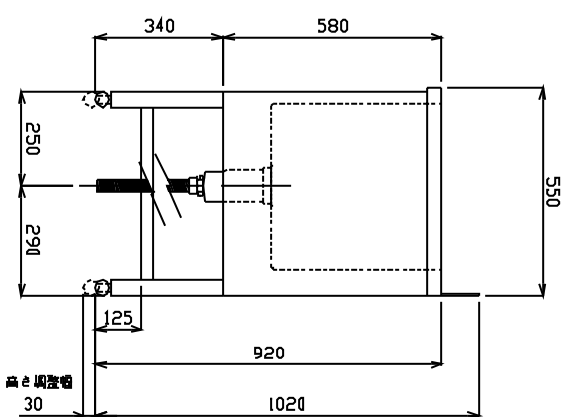

前開き BS-1450

蛇口の高さは、1150mm ~ 1200mmの位置が使用しやすいです。

機種	Dog Bath		図番	
品名	BS-1450	前開き	年月日	
材質	SUS-304	尺度	設計	
		NTS	作図	
			社名	ポリーム産業