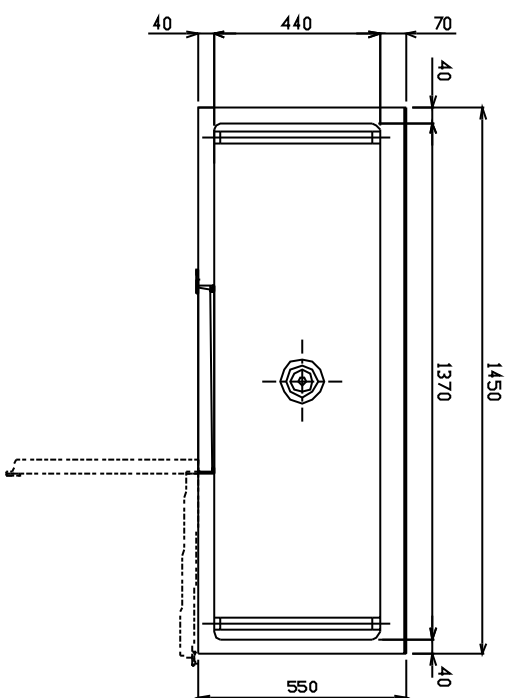

前開き BS-1450

蛇口の高さは、1150mm ~ 1200mmの位置が使用しやすいです。

機種	Dog Bath		図番	
品名	BS-1450	前開き	年月日	
材質	SUS-304	尺度	設計	
		NTS	作図	
			社名	ポリーム産業