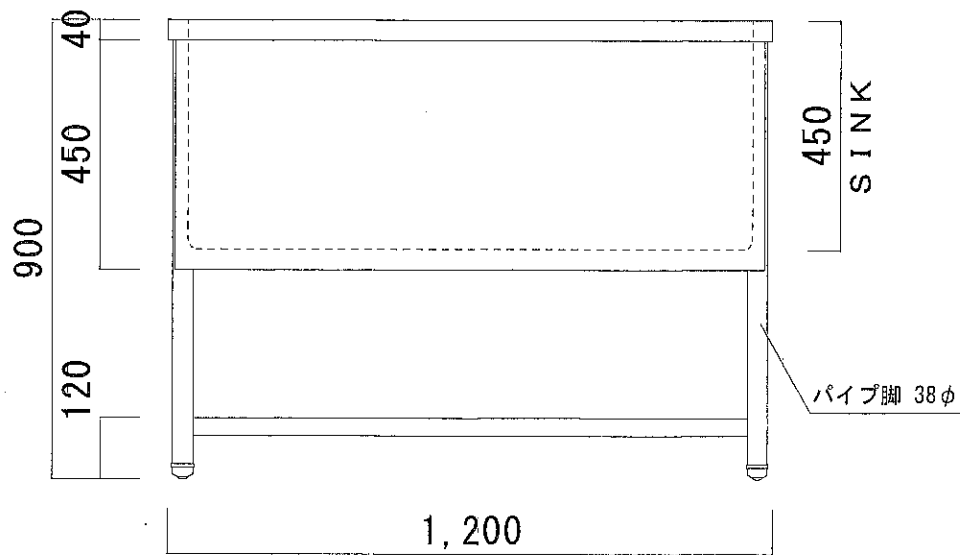

△ エプロン設置面

2005年 月 日

アズーリスステンレス
AZZURRI STAINLESS

品番 PSM-1200