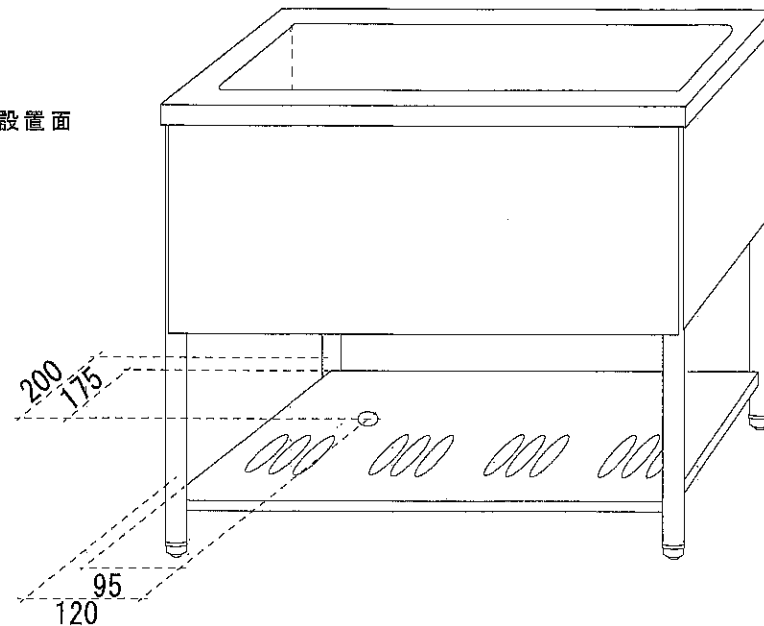

△ エプロン設置面

2005年 月 日

アズーリスステンレス
AZZURRI STAINLESS

品番 PSM-1200