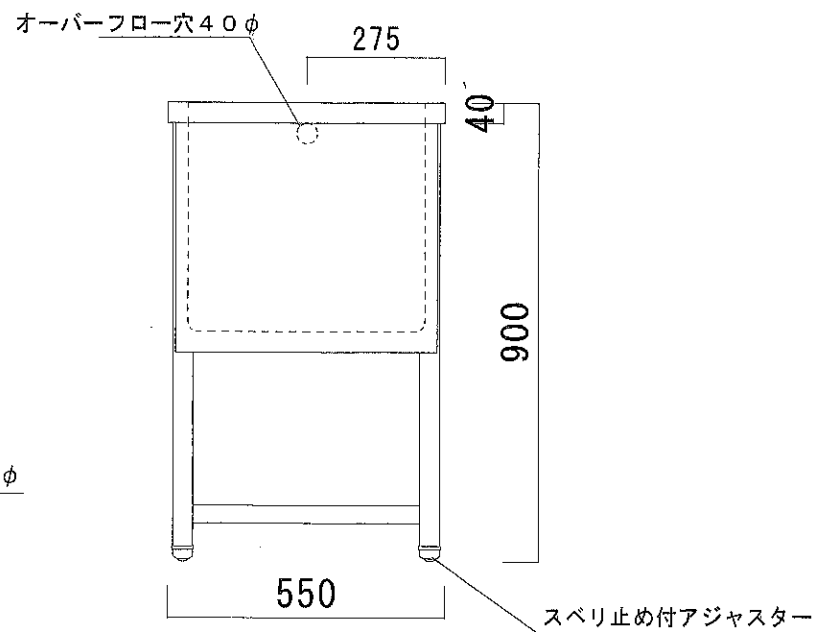

△ エプロン設置面

2005年 月 日

アズーリスステンレス
AZZURRI STAINLESS

品番 PSM-1200