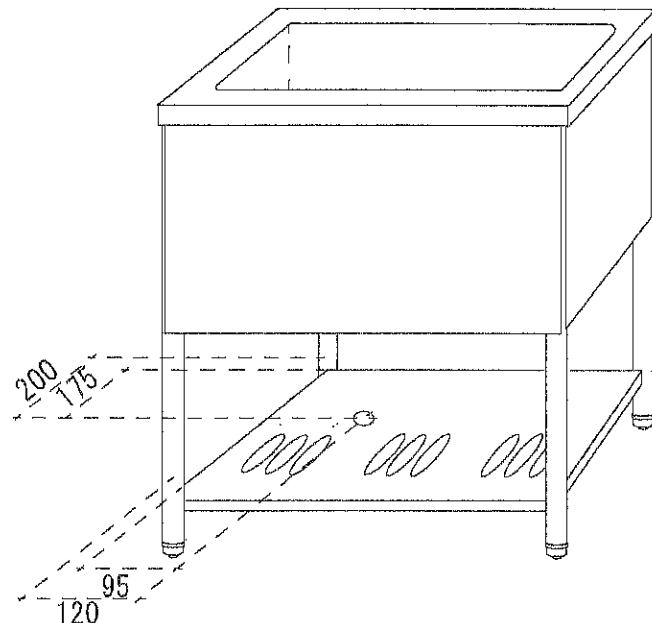

オーバーフロー穴40φ

2005年 月 日

アズーリスステンレス
AZZURI STAINLESS

品番 PSM-900