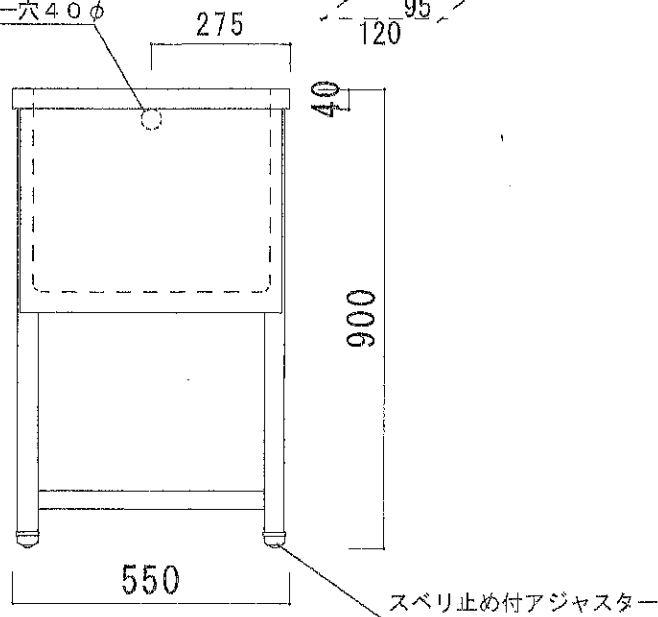

オーバーフロー穴40φ

2005年 月 日

アズーリスステンレス
AZZURI STAINLESS

品番 PSM-900