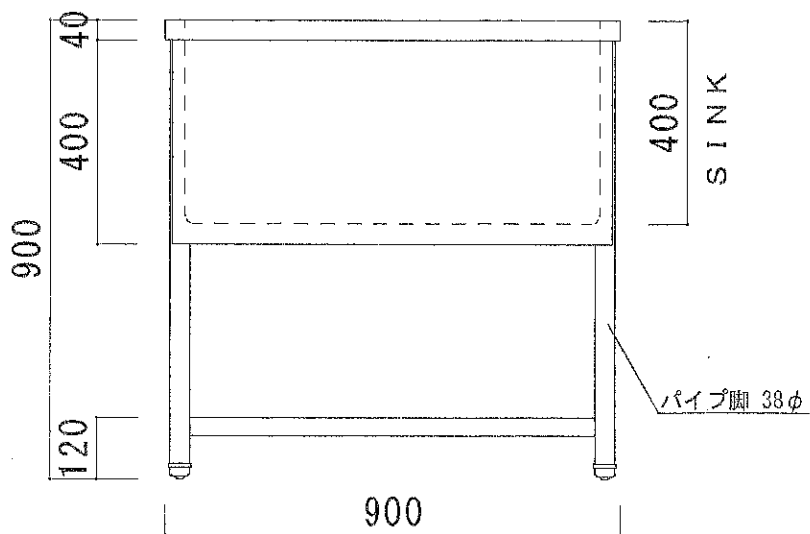

オーバーフロー穴40φ

2005年 月 日

アズーリスステンレス
AZZURI STAINLESS

品番 PSM-900